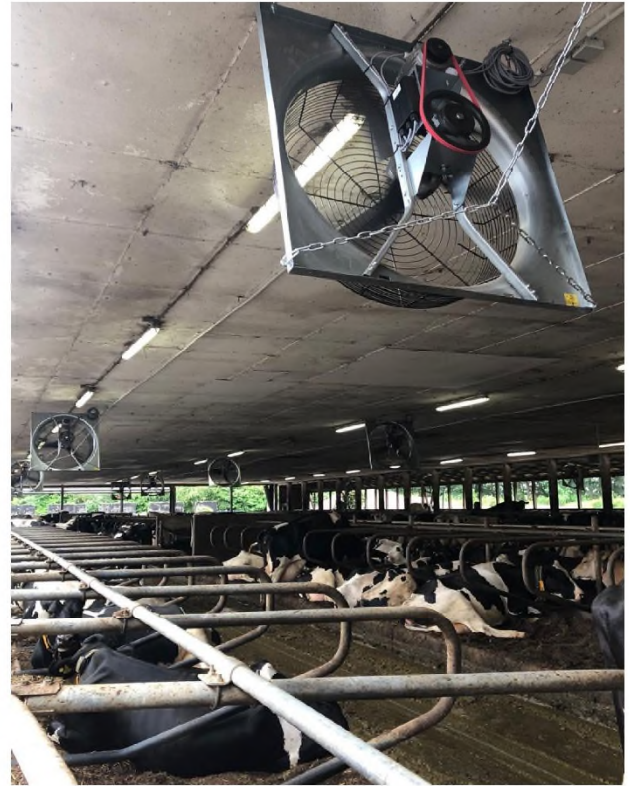

ABBI-AEROTECH

**Energiebesparing
in de stal!**

melkvee
ventilatiesystemen

De Abbi-Apex 36 ventilator heeft een extreem laag stroomverbruik en is perfect regelbaar. Geschikt voor lage stallen.

EC-permanent magneetmotor met een omvormer en V-snaar (Aerolink)

Uitbreiding van een succesvol ventilatieconcept

De succesvolle energiezuinige ABBIFAN 140-XXP ventilator met een afmeting van 140 cm heeft nu ook een kleinere variant: **Abbi-Apex 36**.

De Abbi-Apex 36 ventilator is speciaal ontwikkeld voor **lage stallen**. De ventilator is met een afmeting van 109 cm kleiner dan de bestaande maten en met een passende luchtopbrengst toepasbaar in lage stallen.

Dwarsventilatie zorgt voor frisse buitenlucht in de stal, waardoor de kwaliteit van het klimaat in de stal aanzienlijk verbeterd. Bovendien worden de ligboxen in de lengte geventileerd, wat een beter koelingseffect heeft bij het melkvee.

Het beste resultaat wordt behaald met een open zijwandhoogte van minimaal 3.80 m.

Uitvoering

Standaard geleverd met ophangogen en een gegalvaniseerde instroomrand. De ventilator moet in de juiste hoek (ca. 21°) vastgezet worden d.m.v. schoren met ketting of staaldraad. Dit om een effectieve luchtsnelheid bij de dieren te krijgen. De Abbi-Apex 36 heeft 3 propellerbladen van duurzaam materiaal.