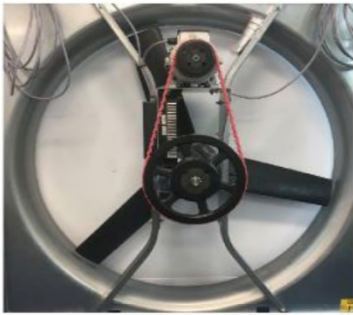

EC-permanent magneetmotor met een omvormer en V-snaar (Aerolink)

Uitbreiding van een succesvol ventilatieconcept

De succesvolle energiezuinige ABBIFAN 140-XXP ventilator met een afmeting van 140 cm heeft nu ook een kleinere variant: **Abbi-Apex 36**.

De Abbi-Apex 36 ventilator is speciaal ontwikkeld voor **lage stallen**. De ventilator is met een afmeting van 109 cm kleiner dan de bestaande maten en met een passende luchtopbrengst toepasbaar in lage stallen.

Met de toevoeging van de Abbi-Apex 36 hebben we een compleet assortiment energiezuinige ventilatoren om aan de ventilatiebehoeften bij ieder melkveebedrijf te voldoen.

Plaatsing in lage stallen

De ventilatoren kunnen zowel voor lengteventilatie als voor het betere dwarsventilatieconcept toegepast worden.

Dwarsventilatie zorgt voor frisse buitenlucht in de stal, waardoor de kwaliteit van het klimaat in de stal aanzienlijk verbeterd. Bovendien worden de ligboxen in de lengte geventileerd, wat een beter koelingseffect heeft bij het melkvee.

Het beste resultaat wordt behaald met een open zijwandhoogte van minimaal 3.80 m.

Uitvoering

Standaard geleverd met ophangogen en een gegalvaniseerde instroomrand. De ventilator moet in de juiste hoek (ca. 21°) vastgezet worden d.m.v. schoren met ketting of staaldraad. Dit om een effectieve luchtsnelheid bij de dieren te krijgen. De Abbi-Apex 36 heeft 3 propellerbladen van duurzaam materiaal.

Capaciteitsregeling met de DCC-Touch regelaar

Met de DCC-Touch ventilatieregelaar kan de gewenste temperatuur nauwkeurig en gebruiksvriendelijk ingesteld worden.

Het toerental van de ventilator wordt door een 0-10V signaal automatisch geregeld op basis van de vooringestelde temperatuur. Dat betekent géén omkijken meer bij temperatuurveranderingen!

De DCC-Touch kan meerdere ventilatoren bedienen.