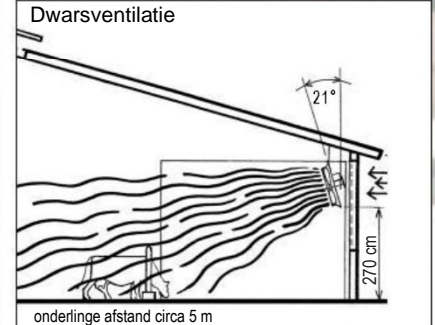

Uitbreiding van een succesvol ventilatieconcept

De succesvolle energiezuinige ABBIFAN 140-XXP ventilator met een afmeting van 140 cm heeft nu ook een kleinere variant: **Abbi-Apex 36**.

De Abbi-Apex 36 ventilator is speciaal ontwikkeld voor **lage stallen**. De ventilator is met een afmeting van 109 cm kleiner dan de bestaande maten en met een passende luchtopbrengst toepasbaar in lage stallen.

Met de toevoeging van de Abbi-Apex 36 hebben we een compleet assortiment energiezuinige ventilatoren om aan de ventilatiebehoeften bij ieder melkveebedrijf te voldoen.

Plaatsing in lage stallen

De ventilatoren kunnen zowel voor lengteventilatie als voor het betere dwarsventilatieconcept toegepast worden.

Dwarsventilatie zorgt voor frisse buitenlucht in de stal, waardoor de kwaliteit van het klimaat in de stal aanzienlijk verbeterd. Bovendien worden de ligboxen in de lengte geventileerd, wat een beter koelingseffect heeft bij het melkvee.

Het beste resultaat wordt behaald met een open zijwandhoogte van minimaal 3.80 m.

Uitvoering

Standaard geleverd met ophangogen en een gegalvaniseerde instroomrand. De ventilator moet in de juiste hoek (ca. 21°) vastgezet worden d.m.v. schoren met ketting of staaldraad. Dit om een effectieve luchtsnelheid bij de dieren te krijgen. De Abbi-Apex 36 heeft 3 propellerbladen van duurzaam materiaal.

Capaciteitsregeling met de DCC-Touch regelaar

Met de DCC-Touch ventilatieregelaar kan de gewenste temperatuur nauwkeurig en gebruiksvriendelijk ingesteld worden.

Het toerental van de ventilator wordt door een 0-10V signaal automatisch geregeld op basis van de vooringestelde temperatuur. Dat betekent géén omkijken meer bij temperatuurveranderingen!

De DCC-Touch kan meerdere ventilatoren bedienen.

DCC-Touch