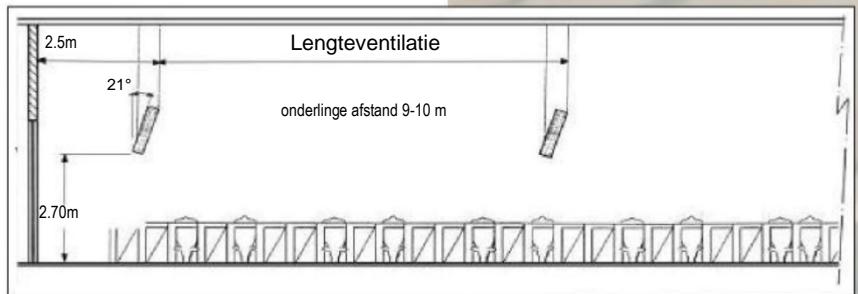

Uitbreiding van een succesvol ventilatieconcept

De succesvolle energiezuinige ABBIFAN 140-XXP ventilator met een afmeting van 140 cm heeft nu ook een kleinere variant: **Abbi-Apex 36**.

De Abbi-Apex 36 ventilator is speciaal ontwikkeld voor **lage stallen**. De ventilator is met een afmeting van 109 cm kleiner dan de bestaande maten en met een passende luchtopbrengst toepasbaar in lage stallen.

Met de toevoeging van de Abbi-Apex 36 hebben we een compleet assortiment energiezuinige ventilatoren om aan de ventilatiebehoeften bij ieder melkveebedrijf te voldoen.

Plaatsing in lage stallen

De ventilatoren kunnen zowel voor lengteventilatie als voor het betere dwarsventilatieconcept toegepast worden.

Dwarsventilatie zorgt voor frisse buitenlucht in de stal, waardoor de kwaliteit van het klimaat in de stal aanzienlijk verbeterd. Bovendien worden de ligboxen in de lengte geventileerd, wat een beter koelingseffect heeft bij het melkvee.

Het beste resultaat wordt behaald met een open zijwandhoogte van minimaal 3.80 m.

Uitvoering

Standaard geleverd met ophangogen en een gegalvaniseerde instroomrand. De ventilator moet in de juiste hoek (ca. 21°) vastgezet worden d.m.v. schoren met ketting of staaldraad. Dit om een effectieve luchtsnelheid bij de dieren te krijgen. De Abbi-Apex 36 heeft 3 propellerbladen van duurzaam materiaal.

Capaciteitsregeling met de DCC-Touch regelaar

Met de DCC-Touch ventilatieregelaar kan de gewenste temperatuur nauwkeurig en gebruiksvriendelijk ingesteld worden.

Het toerental van de ventilator wordt door een 0-10V signaal automatisch geregeld op basis van de vooringestelde temperatuur. Dat betekent géén omkijken meer bij temperatuurveranderingen!

De DCC-Touch kan meerdere ventilatoren bedienen.

DCC-Touch