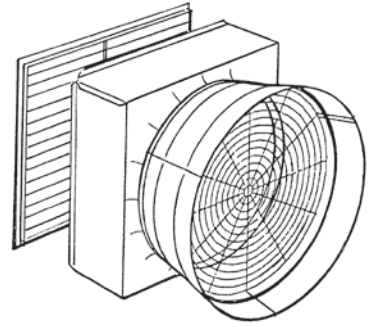

Technische gegevens:

	GB36	GB481	GB4815
Motor kW	0,37	0,75	1,12
Ampère A	1,4	2,0	2,4
Voltage V	380/400	380/400	380/400
Afmeting cm	108x108	138x138	138x138

Grower ventilator met conus:

Model	0 Pa		12.5 Pa		25 Pa	
	W/1000 m ³	m ³ /u	W/1000 m ³	m ³ /u	W/1000 m ³	m ³ /u
GB 36 V3-CP-50	28.71	19.210	31.64	18.360	35.45	17.340
GB 481 V3-CP-50	26.16	40.290	28.99	38.590	32.16	36.720
GB 4815 V3-CP-50	30.65	43.350	33.44	41.820	36.33	40.120